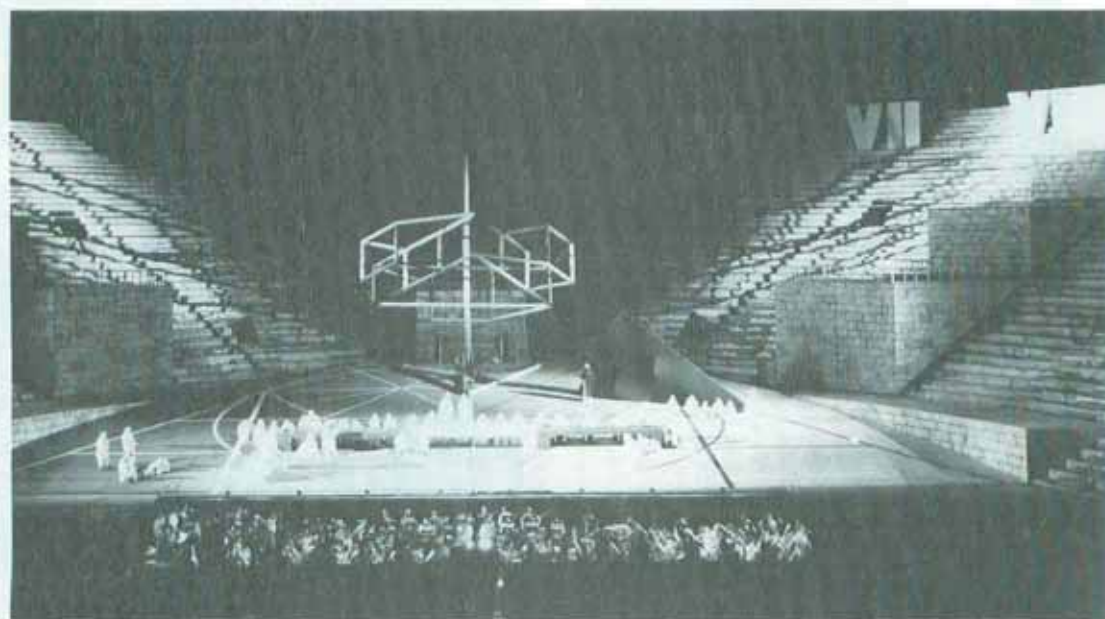

Date	1957	1958	1959	1960	1960
Ville	Rome	Venise	Vérone	Gênes	Rome
Théâtre	RAI	Fenice	Arena	C. Felice	Opera
Direction	N. Sanzognò	O. De Fabritius	A. Votto	G. Rivoli	Santini
Leonora	A. Cerquetti	Tebaldi	M. Roberti	M. Angiolotti	F. Cavalli
Alvaro	P. Miranda	G. Savio	C. Bergonzi	Miranda	Bergonzi
Carlo	Protti	Guelfi	Protti	A. Colzani	Guelfi
Preziosilla	Simionato	Simionato	Pirazzini	O. Dominguez	Pirazzini
Padre Guardiano	B. Christoff	R. Arie	I. Vinco	Vinco	Vinco
Fra Melitone	Capecchi	G. Mazzini	Capecchi	C. Badioli	Meletti
Mise en scène			C. Maestrini	Vassalo	

Date	1960	1962	1963	1964	1964
Ville	Venise	Oviedo	Rome	Bologne	Naples
Théâtre	Fenice		Caracalla	Comunale	San Carlo
Direction	Serafin	A. Basile	Serafin	F. Molinari-Pradelli	F. Capuana
Leonora	M. Parutto	Tebaldi	Parutto	L. Gencer	A. Stella
Alvaro	F. Corelli	F. Labò	B. Prevedi	Bergonzi	Bergonzi
Carlo	D. Jordachesco	M. Zanasi	Protti	Protti	D. Dondi
Preziosilla	L. Didier	L. Piccolo		A. Lazzarini	G. Lane
Padre Guardiano	N. Rossi Lemeni	G. Modesti	Arie		N. Zaccaria
Fra Melitone	Capecchi	R. Cesari			Meletti

Production de D. Dalla Corte et Pomodoro aux Arènes de Vérone en 1978. Bisazza.