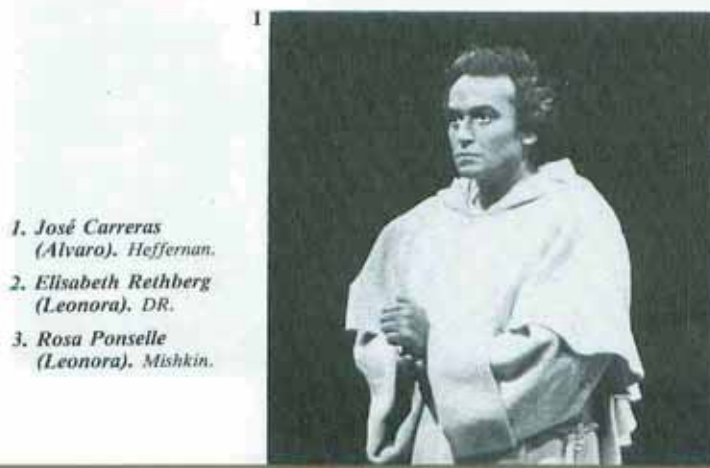

1. José Carreras (Alvaro). Heffernan.
2. Elisabeth Rethberg (Leonora). DR.
3. Rosa Ponselle (Leonora). Mishkin.